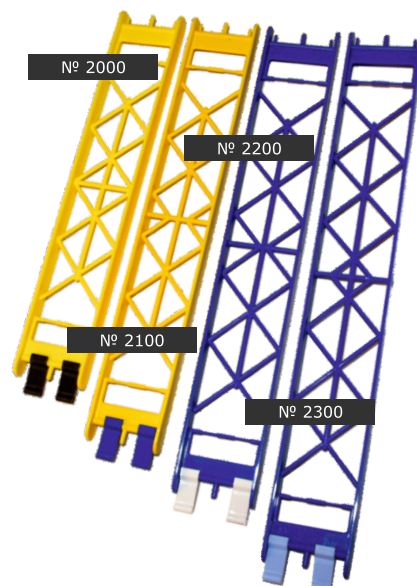

# УЗКОЕ МОТОВИЛО

Оптимальная длина, удобная для Вас.

№	цвет		размеры
2400		10 шт.	12 x 2см
2500		10 шт.	16 x 2,2см
2600		10 шт.	20 x 2,2см
2700		10 шт.	24 x 2,4см

# ДЕРЖАТЕЛЬ ДЛЯ РЫБОЛОВНЫХ КОРОБОК

В комплект входит держатель и набор рыболовных коробок. Доступны версии для 2 или 3 и 4 коробок.

№	цвет		размеры
4100		1 шт.	2x Ø162мм, длина 28см
4110		1 шт.	Ø162мм + Ø118мм, длина 28см
4120		1 шт.	2 x Ø118мм, длина 28см
4200		1 шт.	2 x Ø162мм + Ø118мм, длина 39см
4210		1 шт.	2 x Ø118мм + Ø162мм, длина 39см
4220		1 шт.	4 x Ø118мм
4230		1 шт.	2 x Ø118мм + 2 x Ø162мм