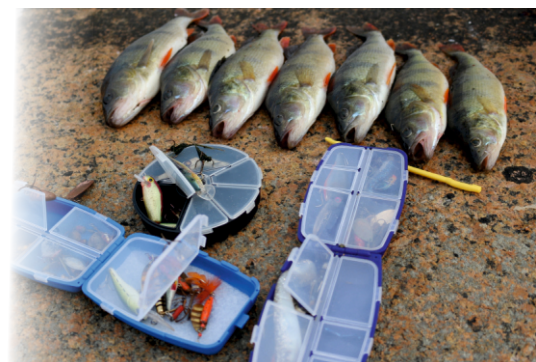

ТВИСТЕР-ОРИГИНАЛ

Коробка для рыболовных снастей Твистер Оригинал. Большая, 10-камерная коробка (имеет 4 маленьких и 6 больших отсеков).

№ 0300

цвет:

полупрозрачная - 0310

размеры: 13,1см x 8,8см x 4,6см

5 шт.

ВОБЛЕР-МУХА

Коробка для рыболовных снастей Воблер – Муха. Дно с обеих сторон устелено белой пеной.

№ 0610

№ 0600

полупрозрачная

№ 0600

цвет:

полупрозрачная - 0610

размеры: 13,1см x 8,8см x 4,6см

5 шт.

ТВИСТЕР-ВОБЛЕР

Коробка для рыболовных снастей Твистер – Воблер. Дно с одной стороны выстелено мягкой пеной.

№ 0400

№ 0410

полупрозрачная

№ 0400

цвет:

полупрозрачная - 0410

размеры: 13,1см x 8,8см x 4,6см

5 шт.