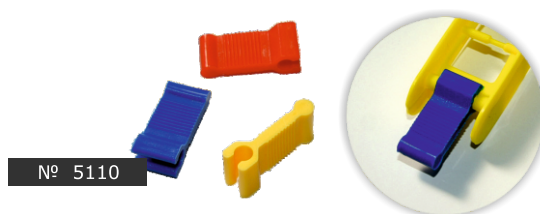

КЛИП

Клип для лески.

цвет:	
	1 шт.