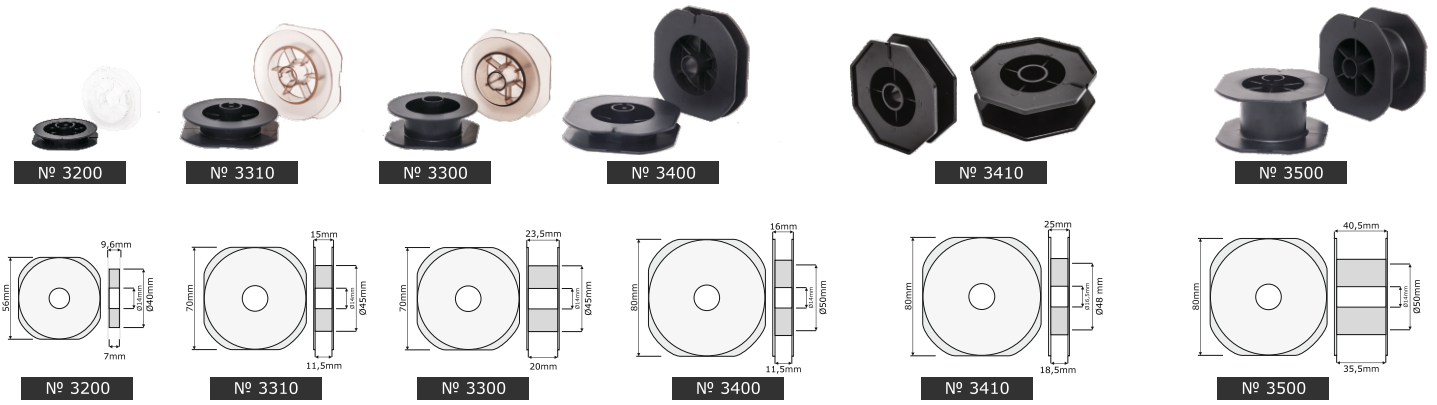

# БАЛАНСИРОВОЧНЫЙ СТАНОК ДЛЯ ПОПЛАВКОВ

Позволяет легко и точно поднимать каждый поплавок.

№	цвет	
3100		1 шт.

№	цвет	
3600		20 шт.

# ШПУЛЬКИ ДЛЯ РЫБОЛОВНЫХ ШНУРОВ

№	Цвет	предлагаемая длина лески
3200		1920 шт. 50м
3300		800 шт. 150м
3310		800 шт. 150м
3400		800 шт. 200м
3410		540 шт. 200-250м
3500		324 шт. 400м