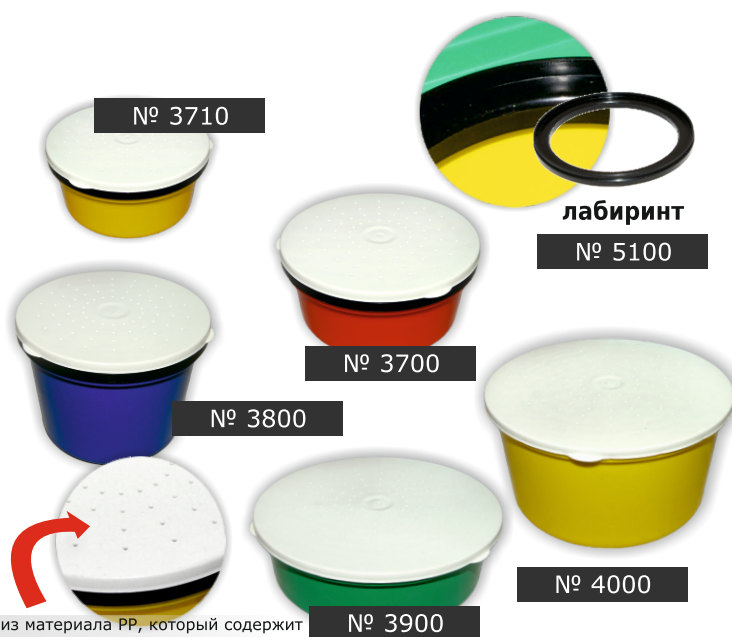

КОРОБКА ДЛЯ ПРИМАНКИ

Коробки для приманки. Доступны в 4 размерах и 5 емкостях, имеют крышки, которые обеспечивают доступ кислорода для живой приманки. Изготовлены из материала, отражающего ультрафиолетовые лучи, что обеспечивает большую жизнестойкость живой приманки.

№	цвет		размеры
3710		5 шт.	0,25л; Ø118мм; высота 54мм
3700		5 шт.	0,4л; Ø118мм; высота 63мм
3800		5 шт.	0,7л; Ø118мм; высота 98мм
3900		5 шт.	0,7л; Ø162мм; высота 55мм
4000		5 шт.	1,4л; Ø162мм; высота 90мм
5100		1 шт.	Ø118мм

УФ ФИЛЬТР Изготовлен из материала PP, который содержит краситель FPP UV 38, отражающий ультрафиолетовые лучи. Гарантирует большую жизнестойкость живой приманки.

СКЛАДНОЙ ДЕРЖАТЕЛЬ ДЛЯ РЫБОЛОВНЫХ КОРОБОК

В комплект входит держатель и набор рыболовных коробок. Доступны версии для 2, 3 и 4 коробок.

№	цвет		размеры
4300		1 шт.	2 x Ø162мм
4400		1 шт.	2 x Ø118мм
4500		1 шт.	Ø118мм + Ø162мм
4600		1 шт.	2 x Ø118мм + 2 x Ø162мм
4700		1 шт.	2 x Ø118мм + Ø162мм
4710		1 шт.	2 x Ø162мм + Ø118мм