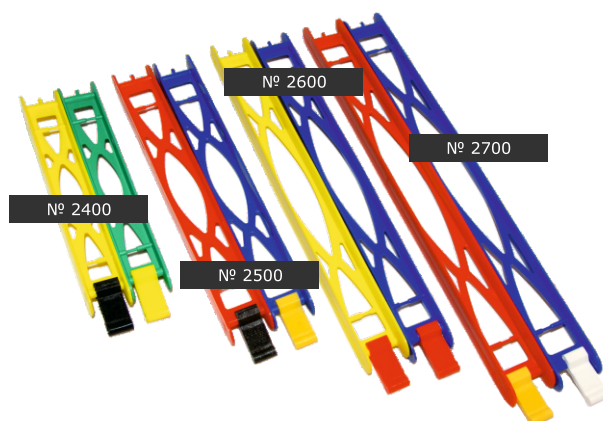

ДВОЙНОЕ МОТОВИЛО

Чрезвычайная длина для специального применения.

№	цвет		размеры
2000		10 шт.	26см x 4,7см
2100		10 шт.	29см x 4,7см
2200		10 шт.	31см x 4,7см
2300		10 шт.	34см x 4,7см