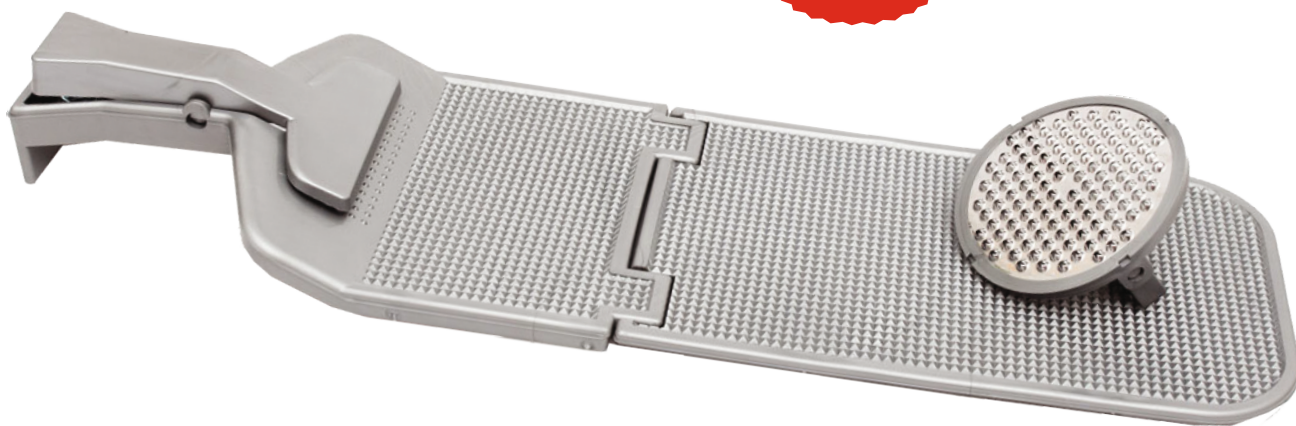

# СКЛАДНАЯ ДОСКА ДЛЯ ОЧИСТКИ РЫБЫ С РЫБОЧИСТКОЙ ИЗ НЕРЖАВЕЮЩЕЙ СТАЛИ

Складная разделочная доска. Благодаря особой конструкции, доску легко хранить и брать с собой. В набор входит острая и эффективная рыбочистка. Нескользящая поверхность и прочный зажим надежно фиксируют рыбу во время разделки. Доска легко моется как в проточной воде, так и в посудомоечной машине.

Специальный дизайн – удобное хранение и транспортировка. Нескользящее покрытие.

№ 5500

№	цвет		размеры	вес
5500		1 шт.	Длина: 48 см/ 25 см в сложенном виде Ширина: 15 см	290гр

**ПАТЕНТ U.P.R.P. № 358859**

# КОРОБКА ДЛЯ ПРИМАНКИ

Коробки для приманки. Доступны в 4 размерах и 5 емкостях, имеют крышки, которые обеспечивают доступ кислорода для живой приманки. Изготовлены из материала, отражающего ультрафиолетовые лучи, что обеспечивает большую жизнестойкость живой приманки.