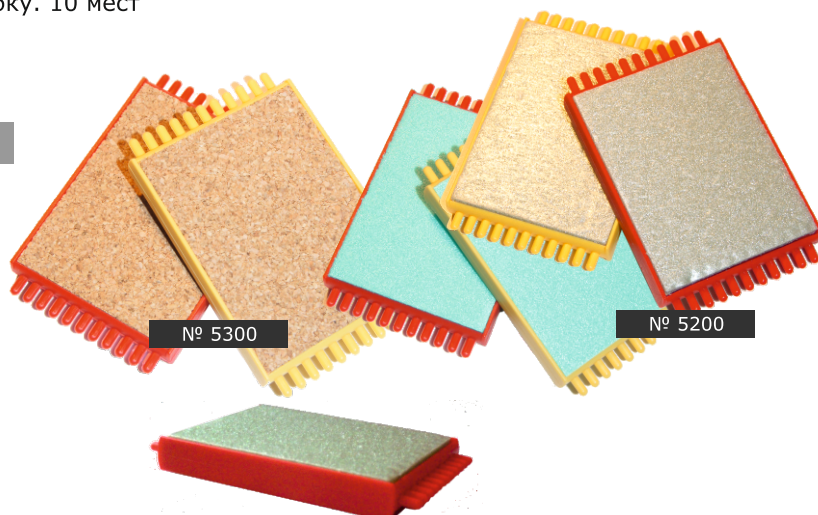

# ОВАЛЬНОЕ МОТОВИЛО

Маленькие и практичные. Овальная конструкция не вызывает преломления поводка. 16 мест для поводков.

№	цвет		размеры
1500		5 шт.	7 x 8см
1600		5 шт.	7 x 8см

# МИНИ МОТОВИЛО

Выпускается оборудованные в пробку или губку. 10 мест для поводков.

№	цвет		размеры
5200		10 шт.	6 x 8 x 1,1см
5300		10шт.	6 x 8 x 1,1см

**СУПЕРЦЕНА !**