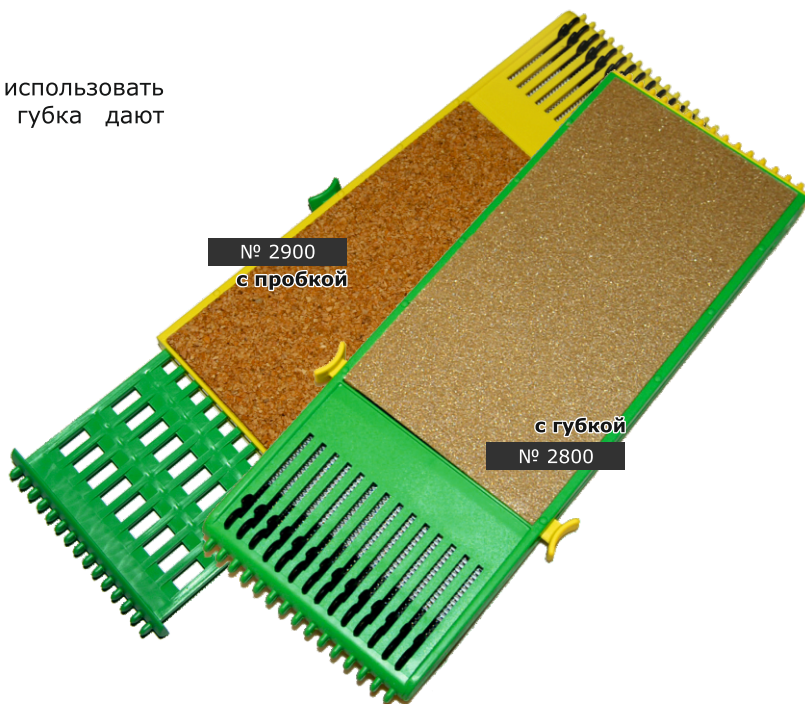

МОТОВИЛО С РЕГУЛИРОВАНИЕМ ДЛИННЫ

Возможность регулирования длины позволяет использовать поводки различной конфигурации. Пробка или губка дают возможность легко закрепить крючки.

№	цвет		размеры
2800		1 шт.	8 x 21см (макс. 34см)
2900		1 шт.	8 x 21см (макс. 34см)

Стандартная длинна - 21см
Максимальная длинна - 34см
Шаг - 3см