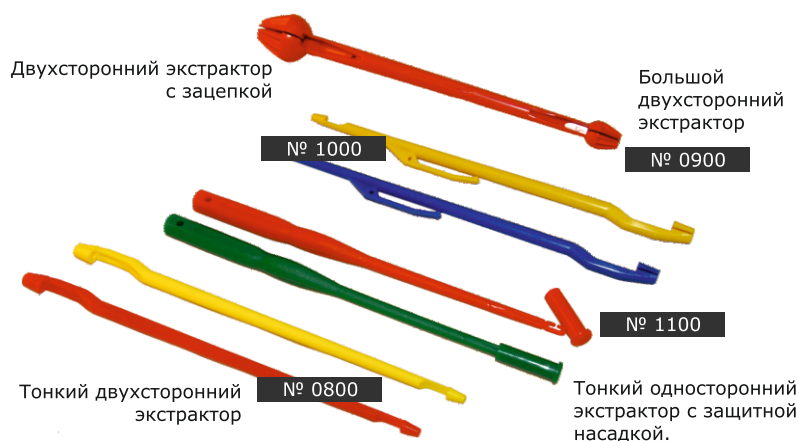

# АНТЕНКА

Антенка для поплавка позволяет более отчетливо видеть сам поплавок.

№	цвет		размеры
0100		10 шт.	Ø4,5мм x 45мм
0110		10 шт.	Ø2,5мм x 120мм

# КЛИП

Клип для лески.

цвет:	
	1 шт.

# ЭКСТРАКТОРЫ

№	цвет		размеры
0800		10 шт.	длина 17см
0900		10 шт.	длина 17см
1000		10 шт.	длина 17см
1100		10 шт.	длина 16,5см