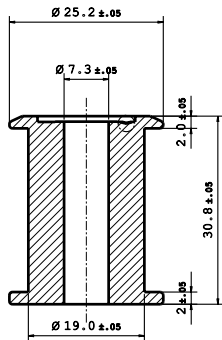

ШПУЛЬКИ ДЛЯ МОТАНИЯ НАХЛЫСТОВОЙ МОНТАЖНОЙ НИТИ

№ 6000

НОВИНКА!