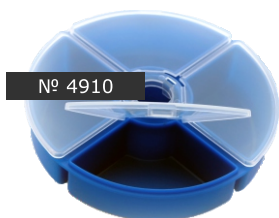

# ЭКСТРАКТОРЫ

№	цвет		размеры
0800		10 шт.	длина 17см
0900		10 шт.	длина 17см
1000		10 шт.	длина 17см
1100		10 шт.	длина 16,5см

# КОРОБКА КРУГЛАЯ

№ 4910

№ 4900

№ 5000

№ 5400

Маленькая коробка 6-камерная

№	цвет		размеры
4900		5 шт.	Ø 12см, высота 2,8см
4910		5 шт.	Ø 12см, высота 2,8см
5000		5 шт.	Ø 12см, высота 2,8см
5400		10 шт.	Ø 6,7см, высота 1,8см